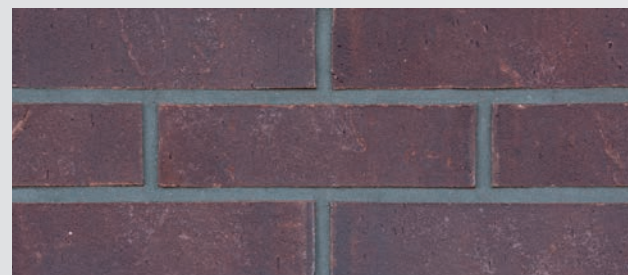

## Klinker Line

Stockholm (Стокгольм) – красный

Tallinn (Таллин) – бордовый

Helsinki (Хельсинки) – светло-коричневый

Oslo (Осло) – темно-коричневый

Narva (Нарва) – бордово-синий

Bergen (Берген) – коричнево-черный